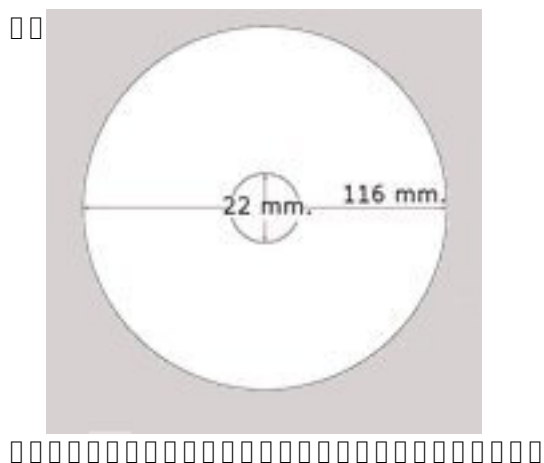

RETRACTILADO DEL SOBRE DE CARTON.....0.05 €

GESTION DEPOSITO LEGAL Y CODIGO DE BARRAS ....75 €

Requisitos Gráficos

-Los archivos tendrán una resolución entre 150 y 350 dpi siendo el valor recomendado de 300 dpi.

-Todas las imágenes deberán estar en CMYK, nunca en RGB debido a la posible variación de color que se podría producir.

Medidas

.-CD